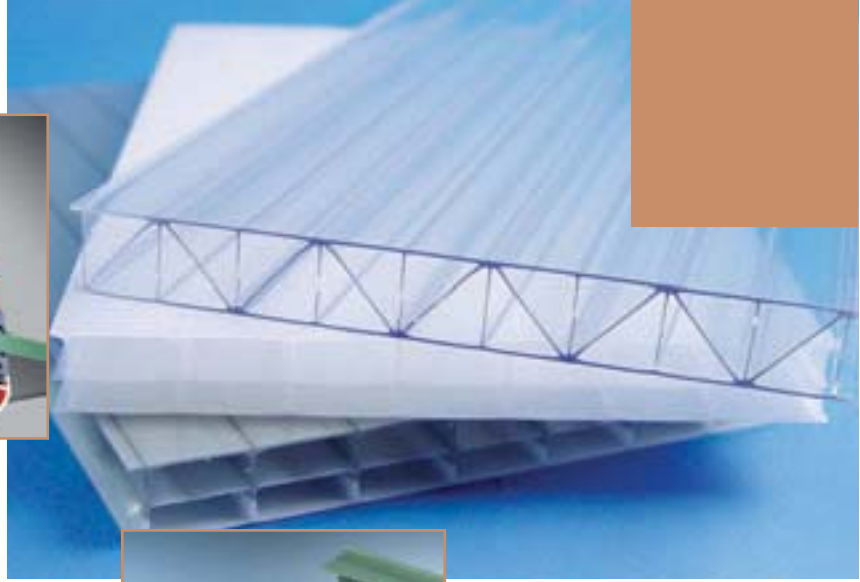

Optional ist für die Dacheindeckung auch Verbundsicherheitsglas (VSG) erhältlich

Tectola AS

DACHEINDECKUNGEN

Als Dacheindeckungen stehen Polycarbonatplatten in drei verschiedenen Ausführungen zur Auswahl:

- reflektierend für Sonnenschutz
- opak für Sichtschutz
- klar
- alternativ 10 mm VSG klar und opak